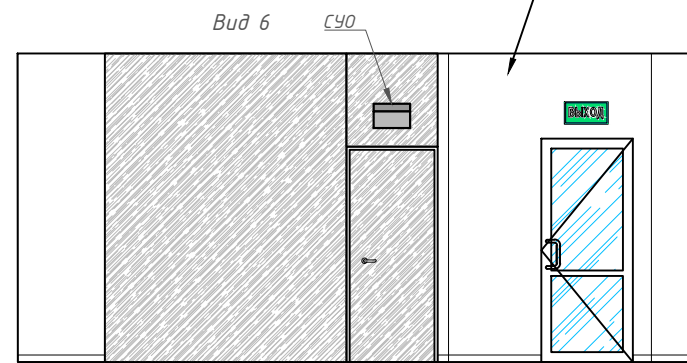

окраска стены матовой краской,
цвет белый, RAL 9016

окраска стены матовой краской,
цвет белый, RAL 9016

окраска стены матовой краской,
цвет белый, RAL 9016