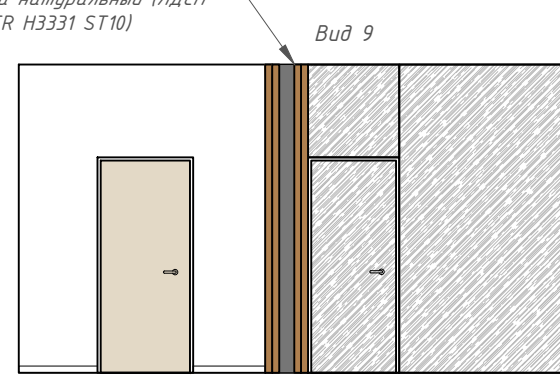

Рейка ширина 65 мм, высота 25 мм,
с шагом 35 мм.
дуб Небраска натуральный (ЛДСП
EGGER H3331 ST10)

окраска стены матовой краской,
цвет белый, RAL 9016

Рейка ширина 65 мм, высота 25 мм,
с шагом 35 мм.
дуб Небраска натуральный (ЛДСП
EGGER H3331 ST10)

Окраска стены матовой краской, цвет
белый, RAL 9016 (кирпичная стена)

окраска стены матовой краской,
цвет белый, RAL 9016