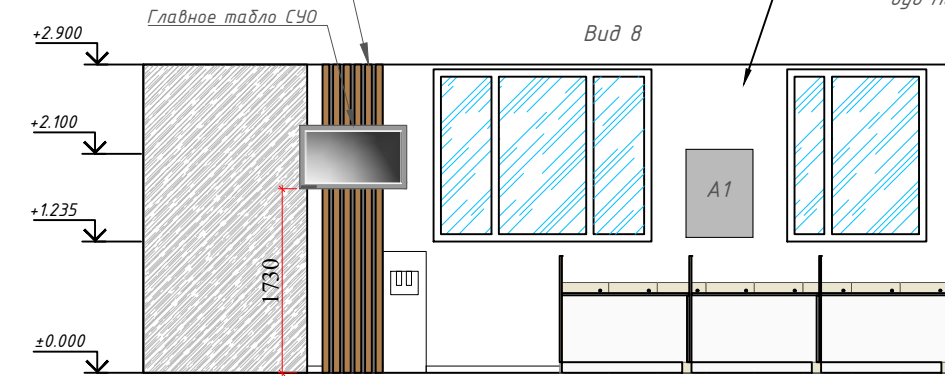

Рейка ширина 65 мм, высота 25 мм,
с шагом 35 мм.
дуб Небраска натуральный (ЛДСП
EGGER H3331 ST10)

окраска стены матовой краской,
цвет белый, RAL 9016

Рейка ширина 65 мм, высота 25 мм,
с шагом 35 мм.
дуб Небраска натуральный (ЛДСП
EGGER H3331 ST10)

Окраска стены матовой краской, цвет
белый, RAL 9016 (кирпичная стена)

окраска стены матовой краской,
цвет белый, RAL 9016