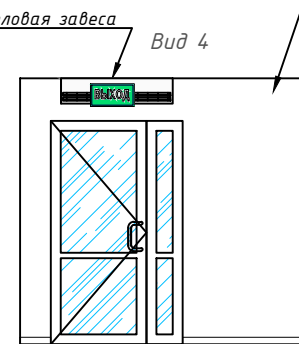

ДО "Первомайский" г. Уфа, ул. Проспект Октября, д.160			
Изм.	Кол.уч.	Лист	№ док.	Подп.	Дата	Архитектурно - планировочное решение	Стадия	Лист	Листов
							П	7	
Н. контр.							Развертки		
Формат									

Согласовано	
Инв. № подл.	
Подп. и дата	
Взам. инв. №