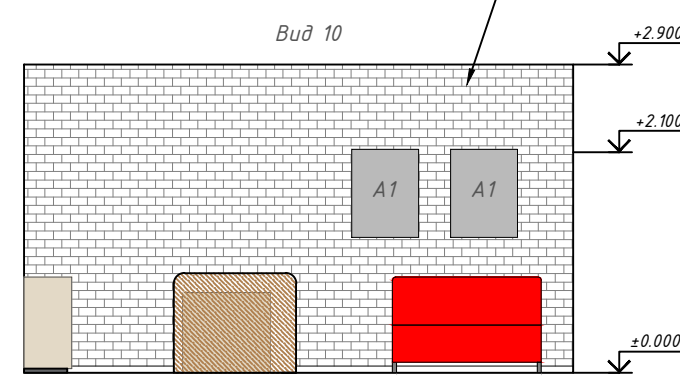

Рейка ширина 65 мм, высота 25 мм,
с шагом 35 мм.
дуб Небраска натуральный (ЛДСП
EGGER H3331 ST10)

окраска стены матовой краской,
цвет белый, RAL 9016

Рейка ширина 65 мм, высота 25 мм,
с шагом 35 мм.
дуб Небраска натуральный (ЛДСП
EGGER H3331 ST10)

Окраска стены матовой краской, цвет
белый, RAL 9016 (кирпичная стена)

окраска стены матовой краской,
цвет белый, RAL 9016