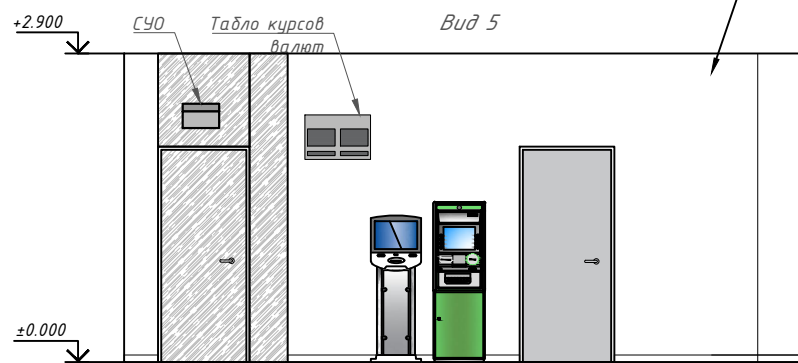

окраска стены матовой краской,
цвет белый, RAL 9016

окраска стены матовой краской,
цвет белый, RAL 9016

окраска стены матовой краской,
цвет белый, RAL 9016