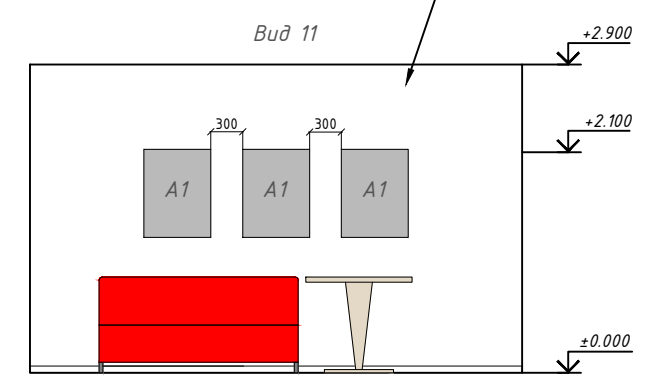

Рейка ширина 65 мм, высота 25 мм,
с шагом 35 мм.
дуб Небраска натуральный (ЛДСП
EGGER H3331 ST10)

окраска стены матовой краской,
цвет белый, RAL 9016

Рейка ширина 65 мм, высота 25 мм,
с шагом 35 мм.
дуб Небраска натуральный (ЛДСП
EGGER H3331 ST10)

Окраска стены матовой краской, цвет
белый, RAL 9016 (кирпичная стена)

окраска стены матовой краской,
цвет белый, RAL 9016