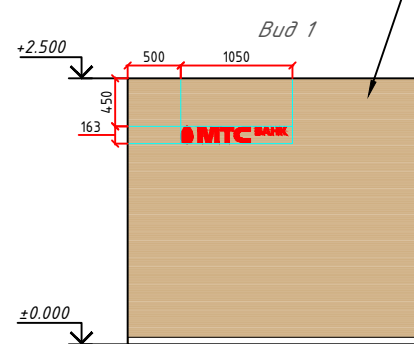

ДО "Первомайский" г. Уфа, ул. Проспект Октября, д.160			
Изм.	Кол.уч.	Лист	№ док.	Подп.	Дата	Архитектурно - планировочное решение	Стадия	Лист	Листов
							П	7	
Н. контр.							Развертки		
Формат									

Согласовано	
Инв. № подл.	
Подп. и дата	
Взам. инв. №